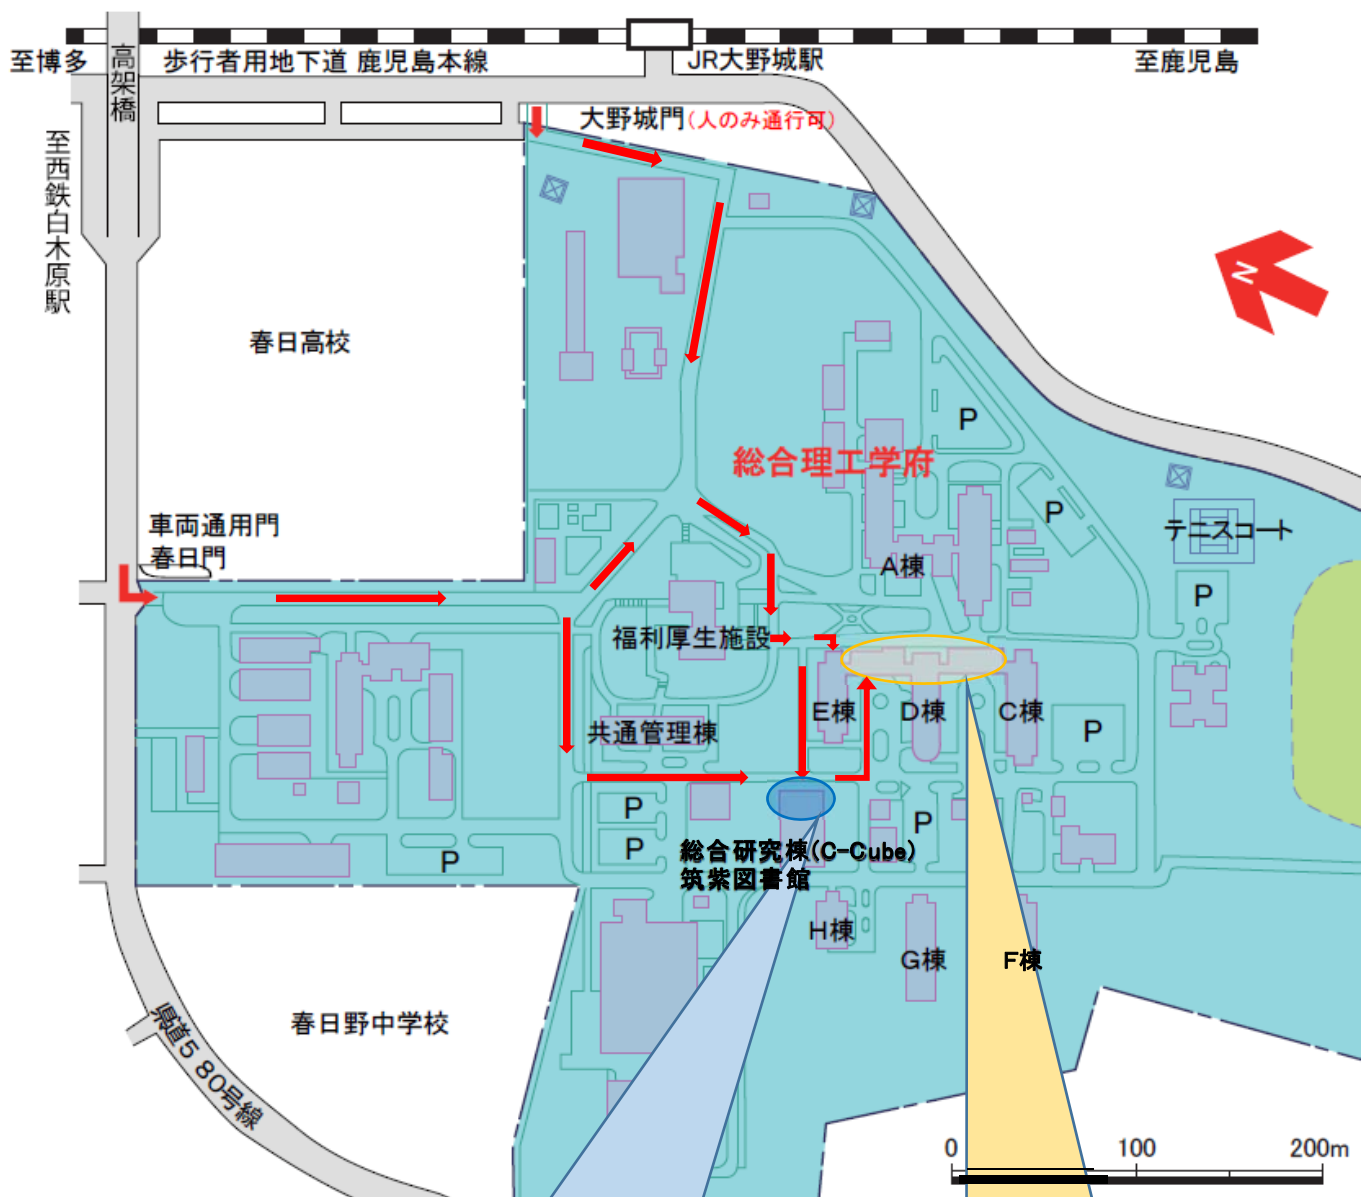

▼ I 類

	試験日	試験時間	試験科目	試験室
変更前	11月21日（土）	午前10時～11時50分	外国語（英語）	総理工第二講義室（D棟1階）
		午後1時～4時	数学・専門科目	総理工第二講義室（D棟1階）
	11月22日（日）	午前10時～午後5時	面接	総理工第二講義室（D棟1階）
変更後	11月21日（土）	午前10時～12時00分 ※午前9時30分より試験室への入室が可能	外国語（英語）	筑紫ホール（総合研究棟（C-Cube）1階） ※類をまたいで合同で実施
		午後1時～4時 ※午後0時30分より試験室への入室が可能	数学・専門科目	総理工第一講義室（C棟1階）
	11月22日（日）	午前10時～午後5時 ※午前9時より試験室への入室が可能	面接	総理工第一講義室（C棟1階）

※赤字が変更箇所

▼ II 類

	試験日	試験時間	試験科目	試験室
変更前	11月21日（土）	午前10時～11時50分	外国語（英語）	総理工第一講義室（C棟1階）
		午後1時～4時	数学・専門科目	総理工第一講義室（C棟1階）
	11月22日（日）	午前10時～午後5時	面接	総理工第一講義室（C棟1階）
変更後	11月21日（土）	午前10時～12時00分 ※午前9時30分より試験室への入室が可能	外国語（英語）	筑紫ホール（総合研究棟（C-Cube）1階） ※類をまたいで合同で実施
		午後1時～4時 ※午後0時30分より試験室への入室が可能	数学・専門科目	総理工第三講義室（E棟1階）
	11月22日（日）	午前10時～午後5時 ※午前9時より試験室への入室が可能	面接	総理工第三講義室（E棟1階）

※赤字が変更箇所

▼ III 類

	試験日	試験時間	試験科目	試験室
変更前	11月21日（土）	午前10時～11時50分	外国語（英語）	総理工第三講義室（E棟1階）
		午後1時～4時	数学・専門科目	総理工第三講義室（E棟1階）
	11月22日（日）	午前10時～午後5時	面接	総理工第三講義室（E棟1階）
変更後	11月21日（土）	午前10時～12時00分 ※午前9時30分より試験室への入室が可能	外国語（英語）	筑紫ホール（総合研究棟（C-Cube）1階） ※類をまたいで合同で実施
		午後1時～4時 ※午後0時30分より試験室への入室が可能	数学・専門科目	総理工第二講義室（D棟1階）
	11月22日（日）	午前10時～午後5時 ※午前9時より試験室への入室が可能	面接	総理工第二講義室（D棟1階）

※赤字が変更箇所

2021年度 九州大学大学院総合理工学府 修士課程入学試験 会場案内
 (試験日：2020年11月21日、22日)

▼外国語(英語)試験室

I・II・III類共通：筑紫ホール(総合研究棟1階)

▼数学・専門科目試験室(21日)、面接試験室(22日)

I類：総理工第一講義室(C棟1階)

II類：総理工第三講義室(E棟1階)

III類：総理工第二講義室(D棟1階)