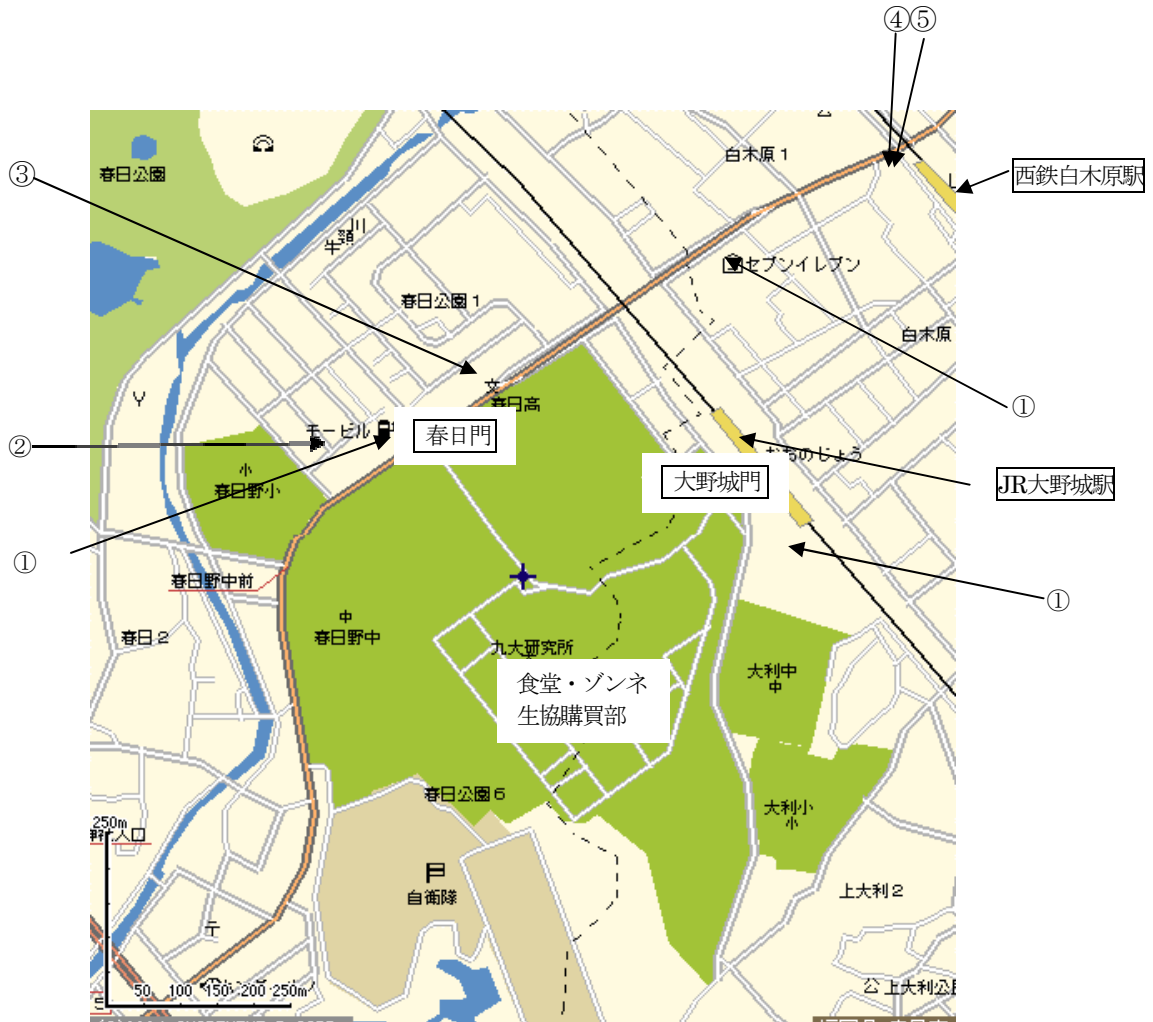

# 九州大学筑紫地区周辺地図 ( 食 の 案 内 )

- ◎ (ビスタホール内) 食堂・ゾンネ : 学生・教職員食堂
- ◎ (ビスタホール内) 生協購買部 : パン・飲み物等

■学外

- ① コンビニエンス・ストア
- ② スーパー・マーケット
- ③ ラーメン
- ④ スーパー・マーケット
- ⑤ 食堂 (④2階)